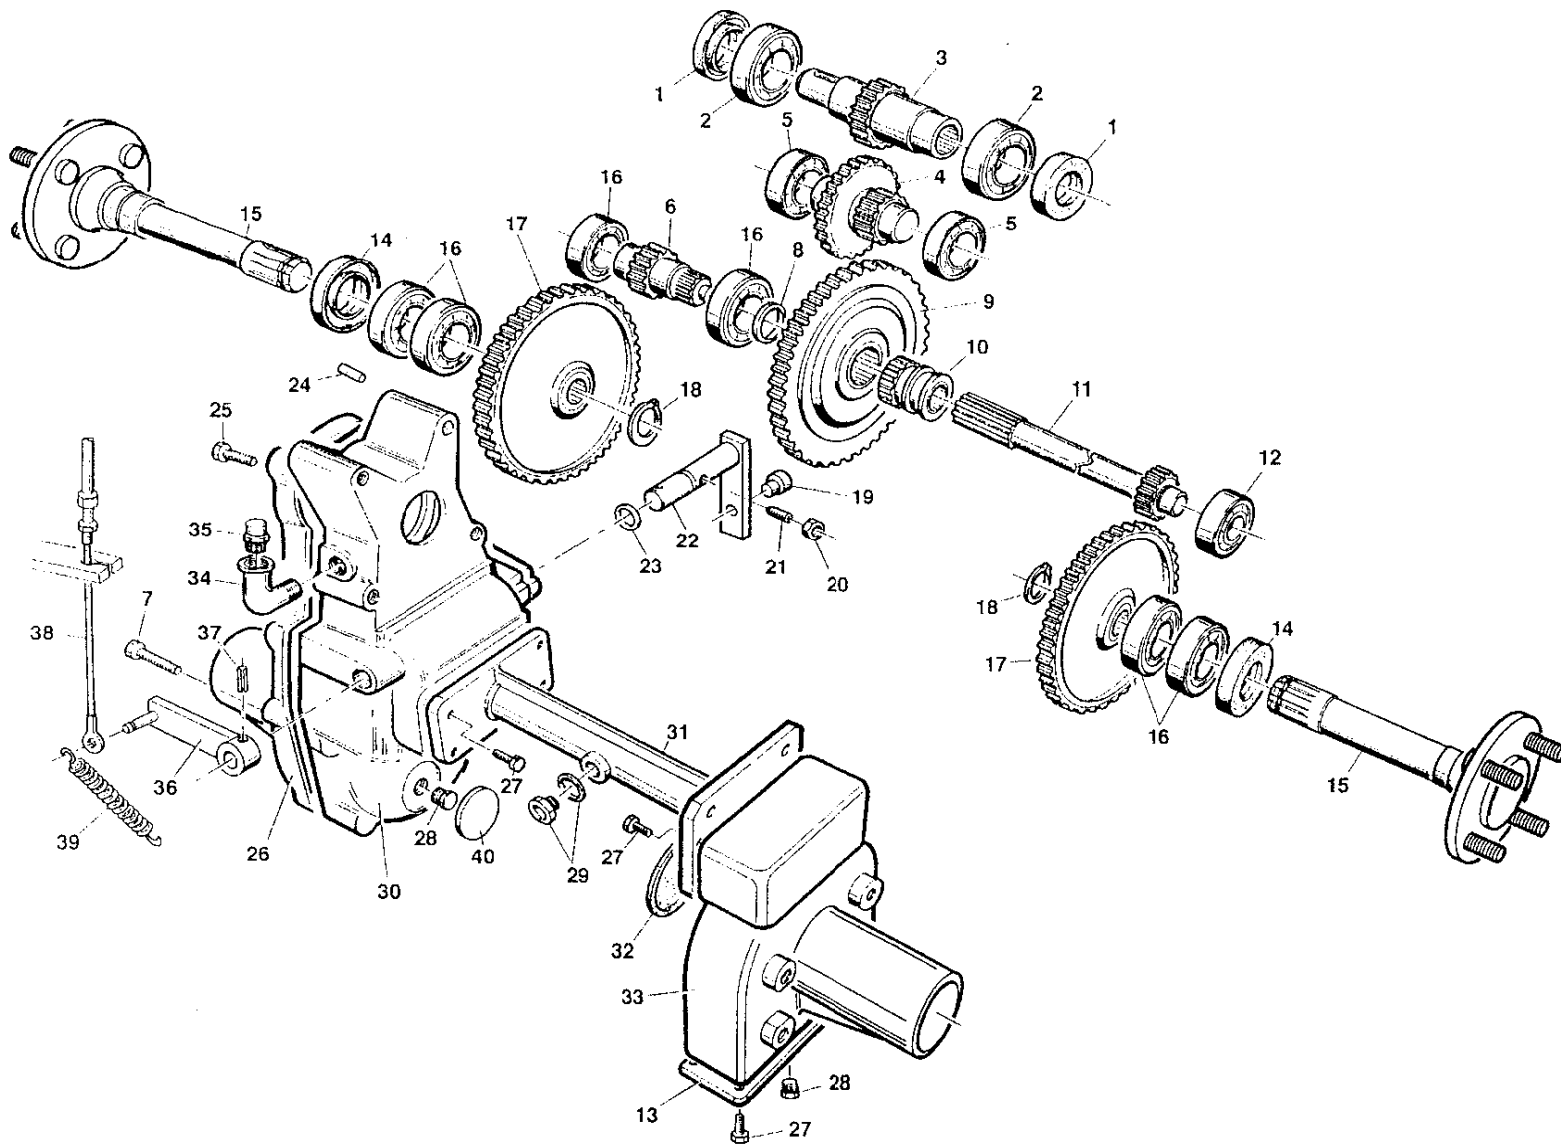

Pos.	CODICE / CODE
01	00777250003
02	00777100014
03	00777304602
04	00777304603
05	00777100015
06	00777301004
07	00111300015
08	00777301005
09	00777301001
10	00777301006
11	00777301007
12	00777100016
13	00777301008
14	00777250005
15	00777305704
16	00777100017
17	00777301010
18	00111650008
19	00777301011
20	00111150003
21	00111960004
22	00777301012
23	00777230001
24	00111870001
25	00111000094
26	00777305702
27	00111000093
28	00777150003
29	00111990002
30	00777305703
31	00777301015
32	00777270001
33	00777305701
34	00111990004
35	00111990003
36	95001100000
37	00111700006
38	95001000021
39	95001000050
40	00777270007