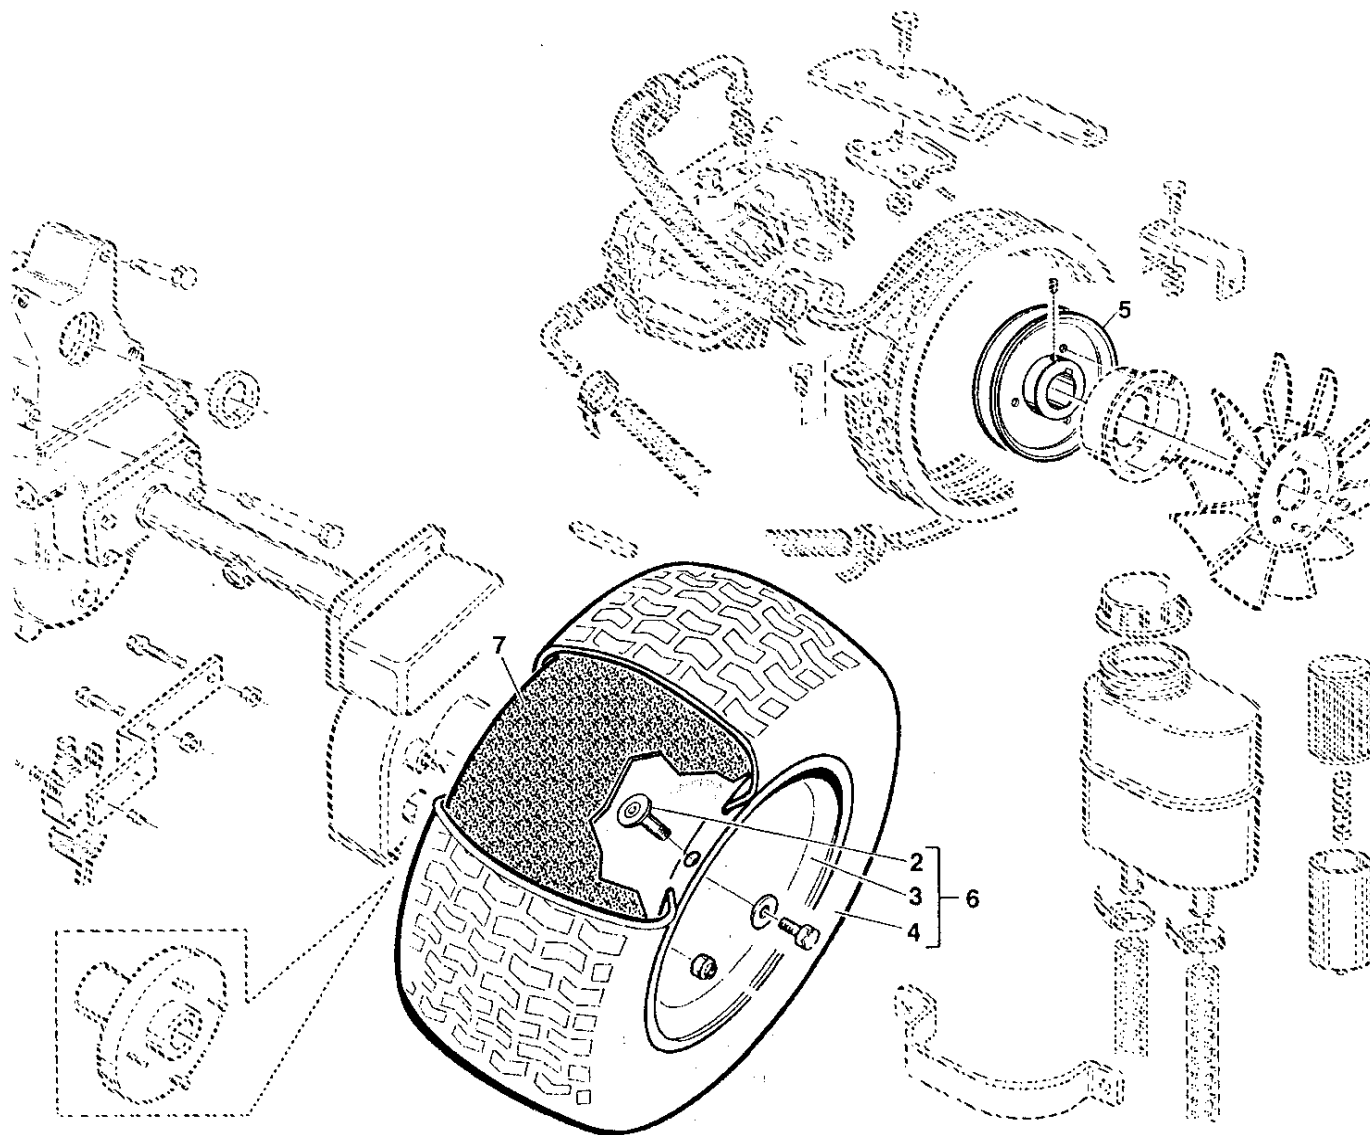

Pos.	CODICE / CODE
02	00111930006
03	95046200001
04	00111940009
05	95049141300
06	95046200000
07	00111930009