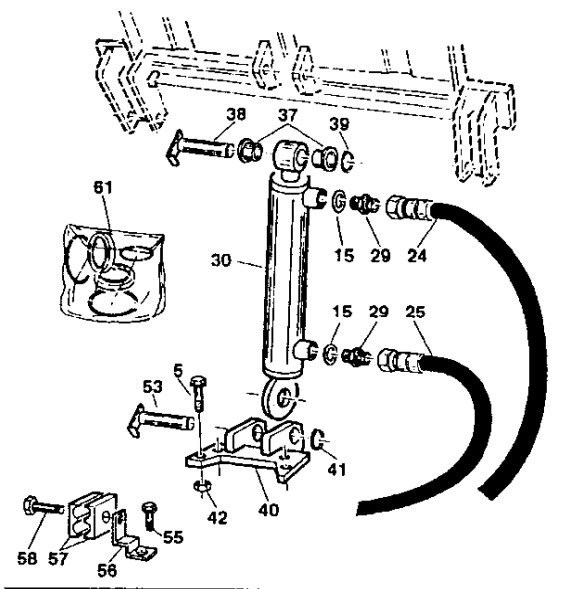

Pos.	CODICE / CODE	Pos.	CODICE / CODE
01	00777600028	46	PZ95060000005
02	PZ95060000004	47	00777600051
03	00111400011	48	00777600029
04	00111000166	49	00111960003
05	00111450002	50	00111400001
06	00111970075	51	95060000006
07	00111970056	52	00777600050
08	00777650014	53	PZ95060160000
09	00777650015	54	00777601100
10	00777650017	55	00111450003
11	00111810006	56	PZ95545120000
12	PZ95060100000	57	11001000012
13	PZ95042000005	58	00111400002
14	00777600040	59	00777601300
15	00777600001	60	95060211000
16	00777600042	61	95060201000
17	00777600003	62	00111000036
18	00777600046		
19	00777600037		
20	00777600047		
21	00777600039		
22	00777600032		
23	00777600033		
24	00777600031		
25	00777600030		
26	00777600036		
27	00777600035		
28	00777600034		
29	00777600043		
30	95060200000		
31	95060210000		
32	95070000001		
33	00111250008		
34	95060000001		
35	00111500004		
36	00111700006		
37	95001000060		
38	PZ95060150000		
39	00111650004		
40	PZ95060140000		
41	00111650019		
42	00111000071		
43	00777600044		
44	00777600045		
45	00777600049