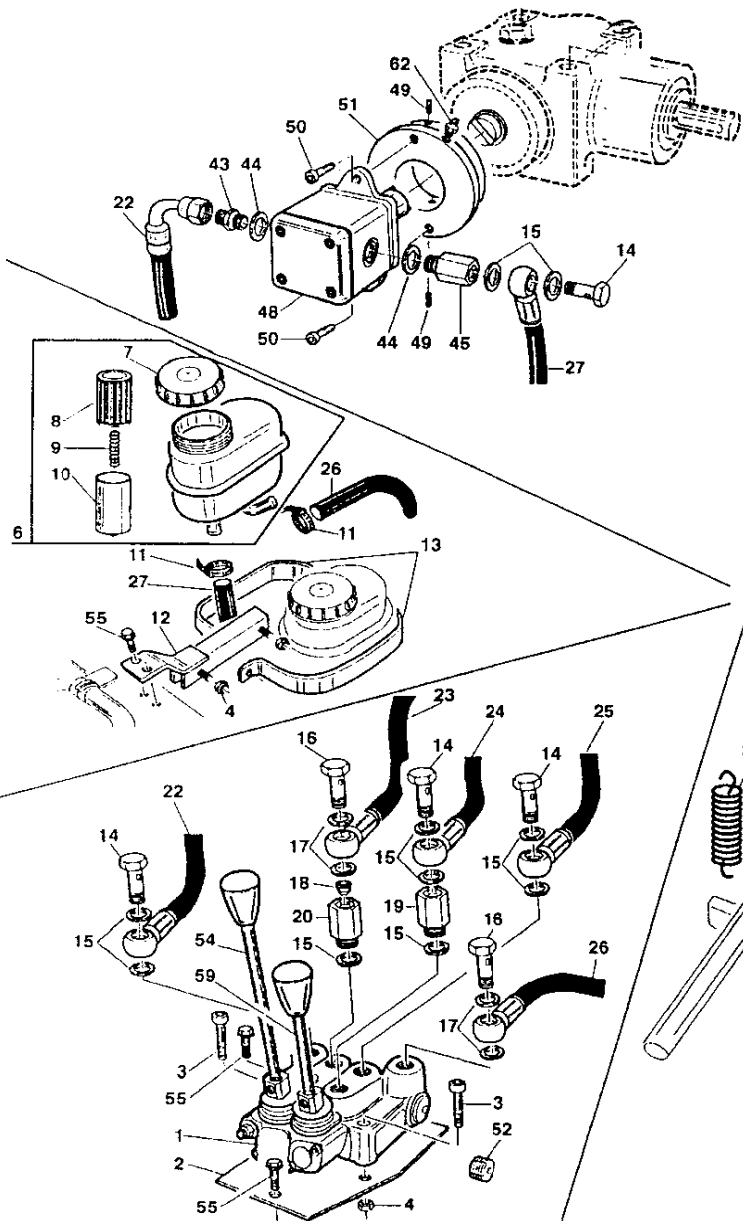

Pos.	CODICE / CODE	Pos.	CODICE / CODE
01	00777600028	46	PZ95060000005
02	PZ95060000004	47	00777600051
03	00111400011	48	00777600029
04	00111000166	49	00111960003
05	00111450002	50	00111400001
06	00111970075	51	95060000006
07	00111970056	52	00777600050
08	00777650014	53	PZ95060160000
09	00777650015	54	00777601100
10	00777650017	55	00111450003
11	00111810006	56	PZ95545120000
12	PZ95060100000	57	11001000012
13	PZ95042000005	58	00111400002
14	00777600040	59	00777601300
15	00777600001	60	95060211000
16	00777600042	61	95060201000
17	00777600003	62	00111000036
18	00777600046		
19	00777600037		
20	00777600047		
21	00777600039		
22	00777600032		
23	00777600033		
24	00777600031		
25	00777600030		
26	00777600036		
27	00777600035		
28	00777600034		
29	00777600043		
30	95060200000		
31	95060210000		
32	95070000001		
33	00111250008		
34	95060000001		
35	00111500004		
36	00111700006		
37	95001000060		
38	PZ95060150000		
39	00111650004		
40	PZ95060140000		
41	00111650019		
42	00111000071		
43	00777600044		
44	00777600045		
45	00777600049