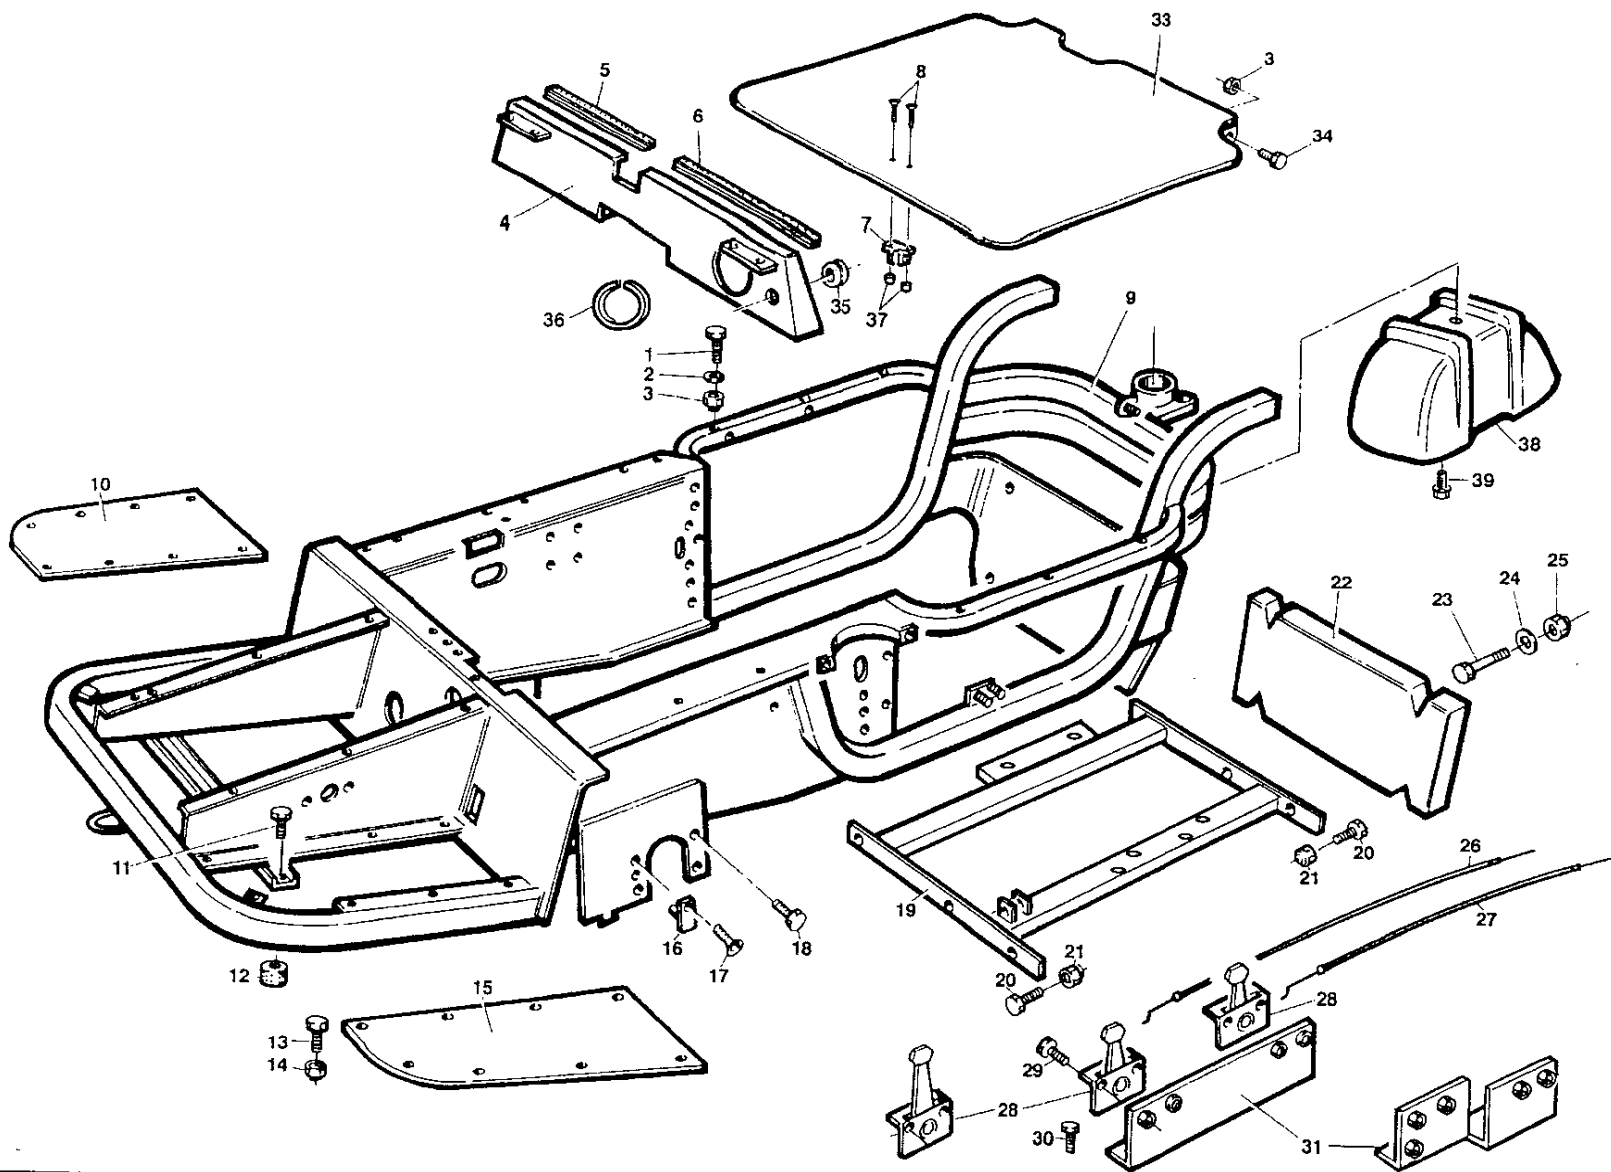

Pos.	CODICE / CODE
01	00111000094
02	00111500009
03	00111000166
04	PC95042260000
05	95042000023
06	95042000024
07	00111970047
08	00111350019
09	PV95043100000
09	PV95070100000
09	PV95043110000
09	95043120000
10	95042000011
11	00111000040
12	00111970038
13	PZ00111000001
14	00111000082
15	95042000012
16	PZ95001340000
17	00111000103
18	00111000076
19	PC95049401000
19	PC95042211000
20	00111450002
21	00111000095
22	95042000015
23	00111300035
24	00111500003
25	00111000080
26	95042000008
27	95042000009
28	00111000192
28	00111990033
29	00111000184
30	00111000059
31	PZ95042320000
31	PZ95070110000
33	PC95001480000
33	PC95042440000
34	00111000045
35	00111970010
36	95042260002
37	00111250006
38	95048000001
39	00111450008

Tav. **03** **PLAY IDRO** 17/02/2000