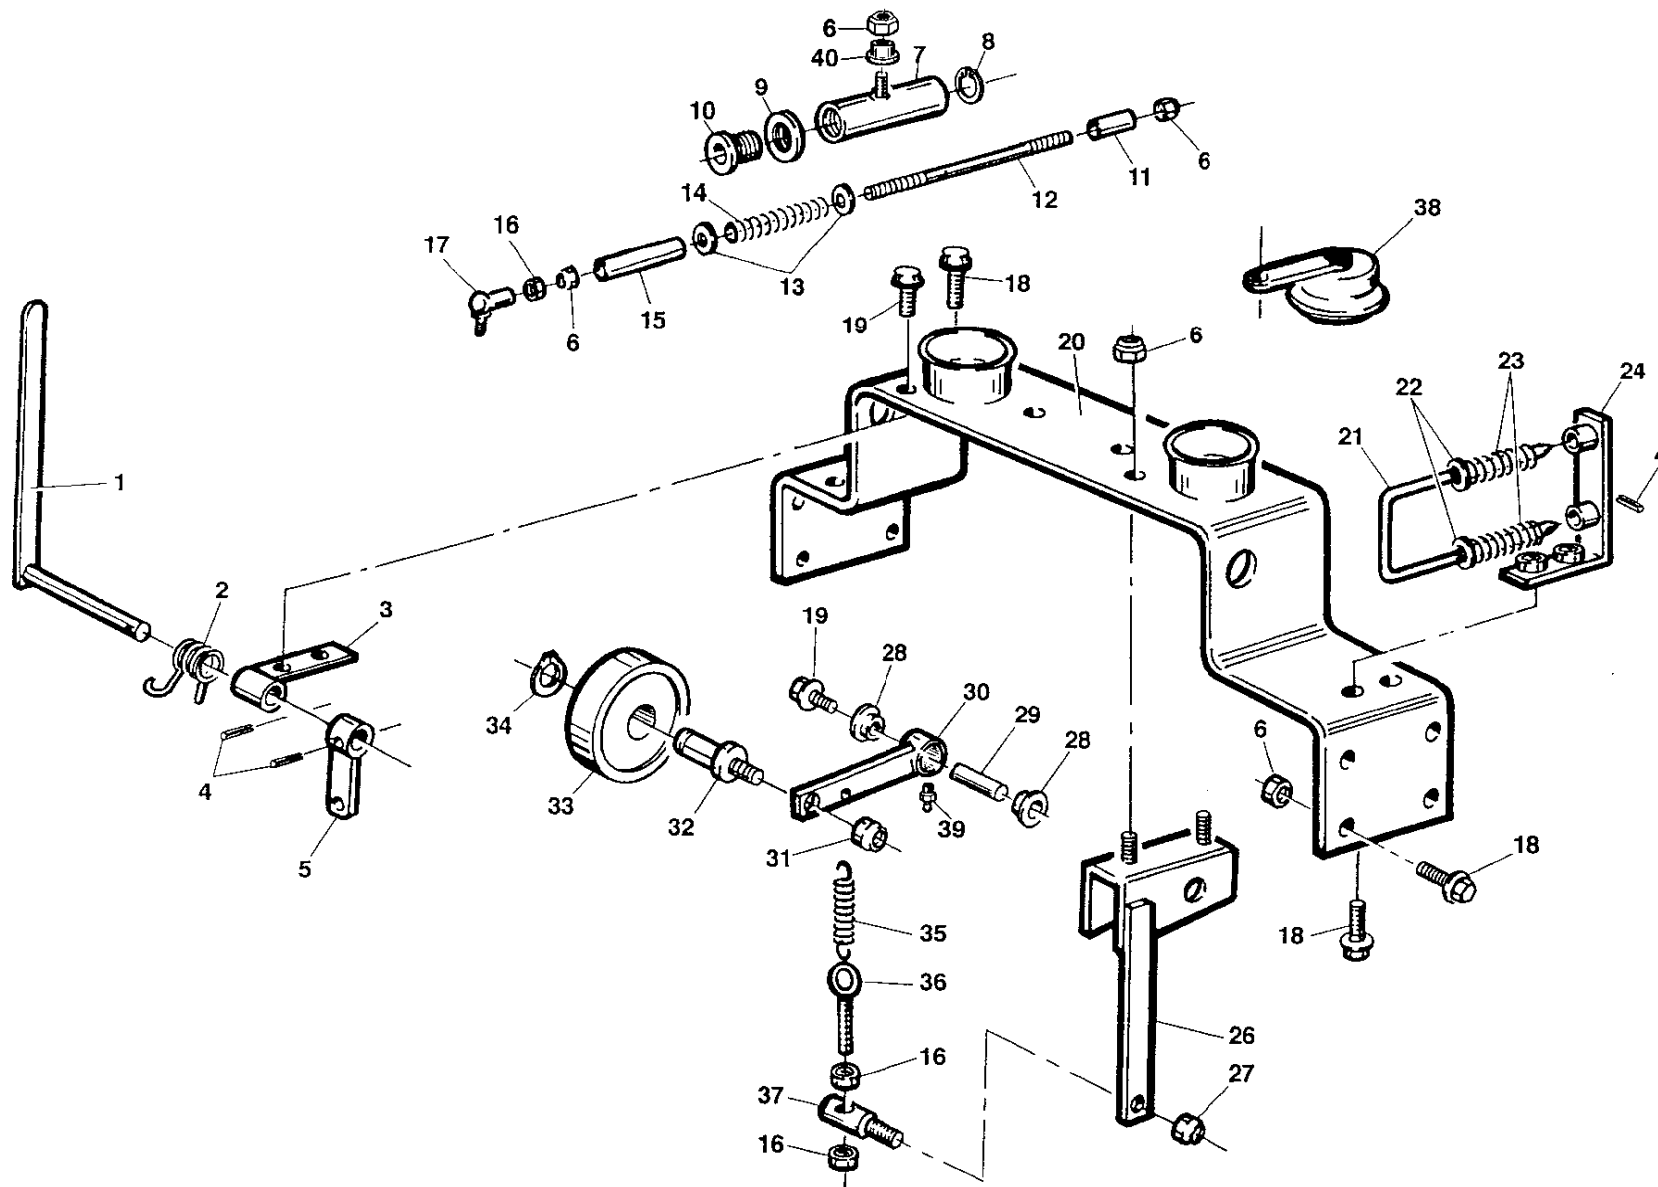

Pos.	CODICE / CODE
01	PZ95042187000
02	95504000019
03	PZ95042183000
04	00111700008
05	PZ95042184000
06	00111000071
07	PZ95042231000
08	00111650018
09	00111990032
10	95042230004
11	95042230002
12	95042230001
13	95042230005
14	95042230006
15	95042230003
16	00111000082
17	00777200001
18	00111450003
19	00111000059
20	PC95042181000
21	PZ95042180001
22	00111000087
23	95029000017
24	PZ95042182000
26	PZ95042131000
27	00111000080
28	95001000060
29	95500000058
30	PZ95042132000
31	00111250002
32	95042130001
33	95042133000
34	00111650004
35	95029000022
36	00111990024
37	95042130002
38	00777800022
39	00111000036
40	00111530001