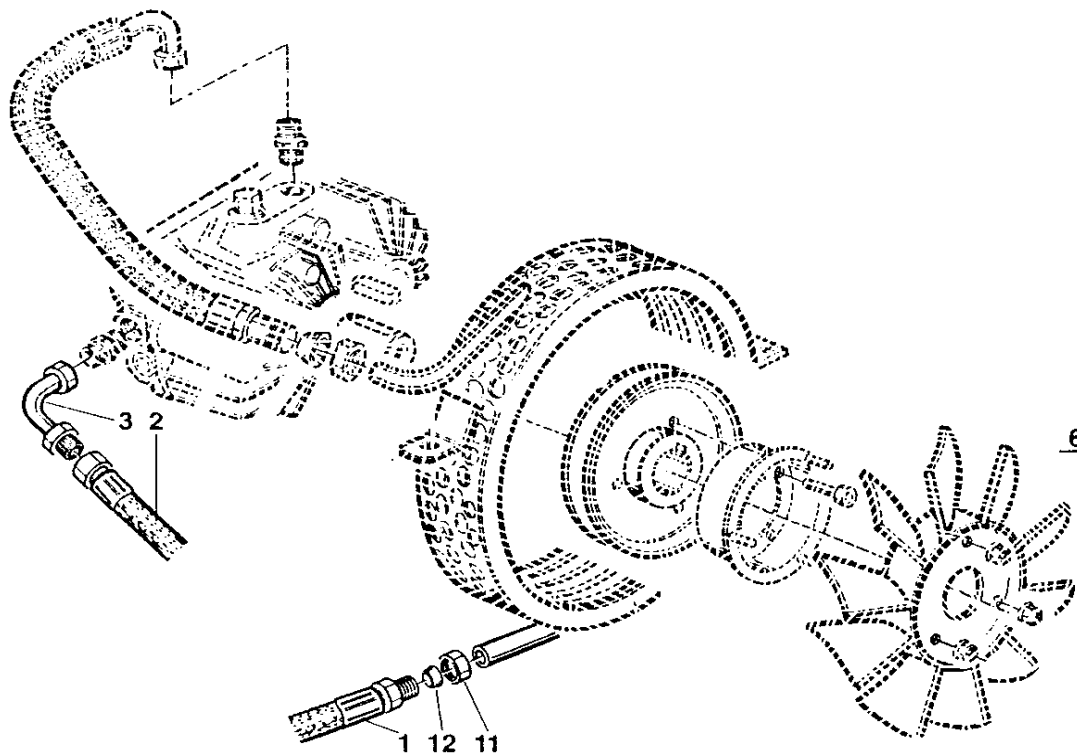

Pos.	CODICE / CODE
01	95042380005
02	95042380006
03	00777600080
04	00777600003
05	00777600082
06	00111970094
07	00777650017
08	00777650015
09	00777650014
10	00111970056
11	00777600053
12	00777600054