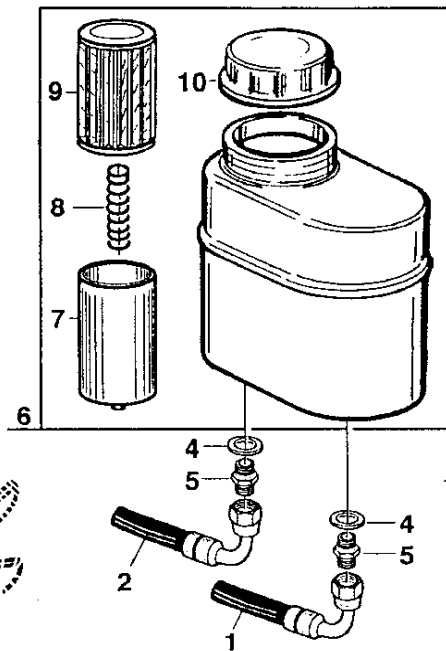

Pos.	CODICE / CODE
01	95042380005
02	95042380006
03	00777600080
04	00777600003
05	00777600082
06	00111970094
07	00777650017
08	00777650015
09	00777650014
10	00111970056
11	00777600053
12	00777600054