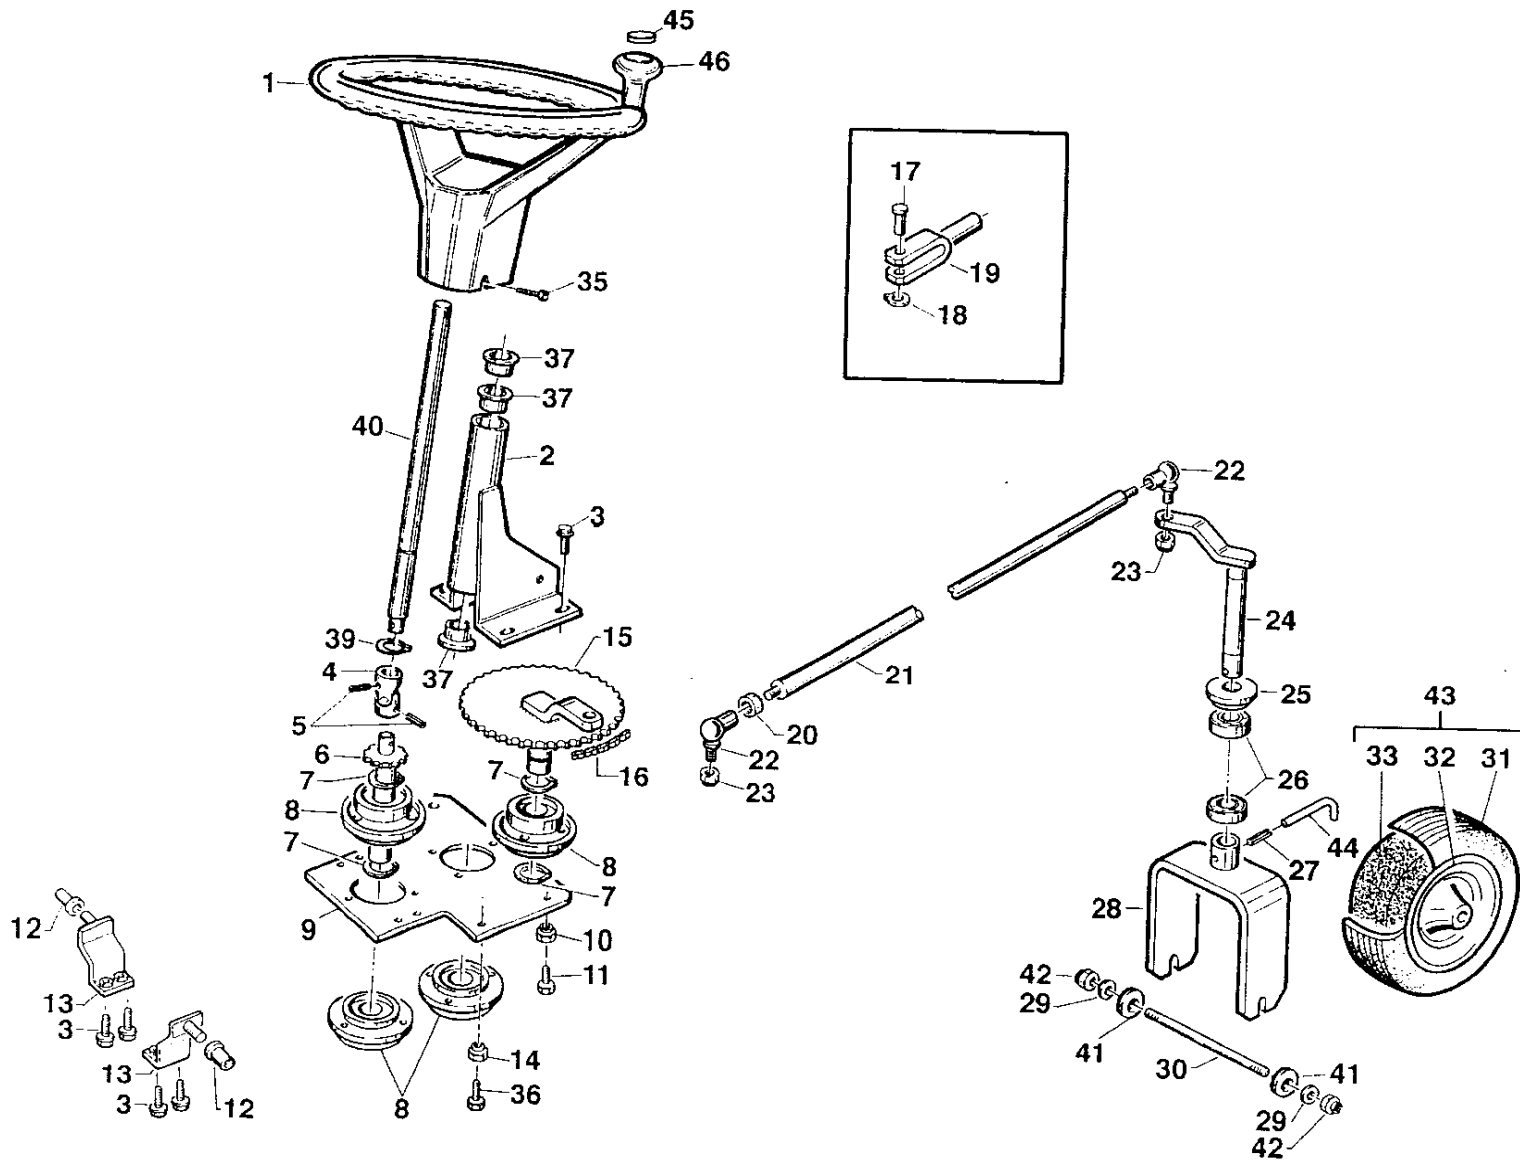

Tav. **02** **PLAY IDRO** 10/07/2001

Pos.	CODICE / CODE
01	00111970029
01	00111970098
02	PZ95042140000
03	00111000059
04	00777200002
05	00111000147
06	95001240000
07	00111000065
08	95001000034
09	PC95042101000
10	00111250004
11	00111000076
12	95001000048
13	PZ95043202000
14	00111000071
15	PZ95042102000
15	PZ95042102100
16	00777401000
17	95001000052
18	00111650006
19	PZ95001290000
20	00111150004
21	PZ95042161000
21	PZ95042161100
22	00777200003
23	00111250005
24	PZ95042251000
25	95001000036
26	00777100027
27	00111700004
28	PV95001270000
28	PV95048200000
29	00111500004
30	95005101001
30	95046100002
31	00111940001
31	00111940010
32	95005101000
32	95046100001
33	00111930001
33	00111930005
35	00111400015
36	00111000094
37	95500000029
39	00111000057
40	95500000023
41	95500000075
42	00111250011
43	95005100000
43	95046100000
44	95042000026
45	00111970123
46	00111970081