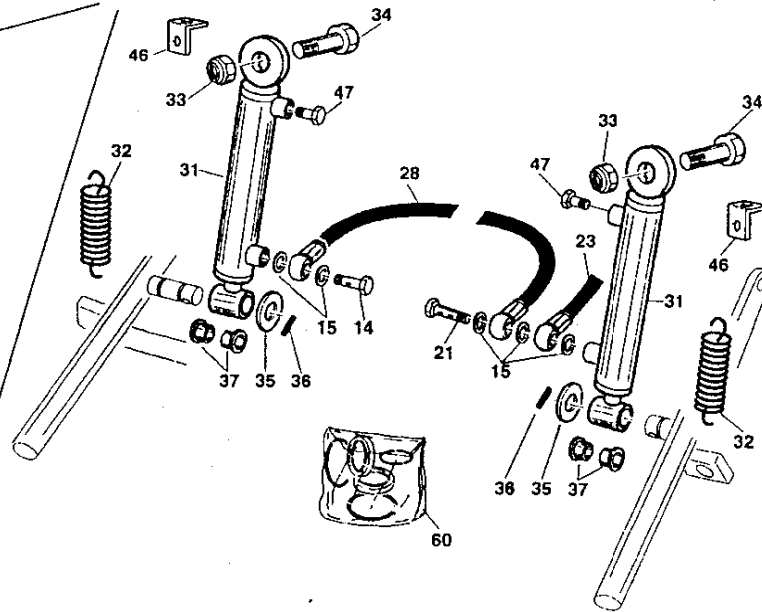

Pos.	CODICE / CODE	Pos.	CODICE / CODE
01	00777600028	46	PZ95060000005
02	PZ95060000004	47	00777600051
03	00111400011	48	00777600029
04	00111000166	49	00111960003
05	00111450002	50	00111400001
06	00111970075	51	95060000006
07	00111970056	52	00777600050
08	00777650014	53	PZ95060160000
09	00777650015	54	00777601100
10	00777650017	55	00111450003
11	00111810006	56	PZ95545120000
12	PZ95060100000	57	11001000012
13	PZ95042000005	58	00111400002
14	00777600040	59	00777601300
15	00777600001	60	95060211000
16	00777600042	61	95060201000
17	00777600003	62	00111000036
18	00777600046		
19	00777600037		
20	00777600047		
21	00777600039		
22	00777600032		
23	00777600033		
24	00777600031		
25	00777600030		
26	00777600036		
27	00777600035		
28	00777600034		
29	00777600043		
30	95060200000		
31	95060210000		
32	95070000001		
33	00111250008		
34	95060000001		
35	00111500004		
36	00111700006		
37	95001000060		
38	PZ95060150000		
39	00111650004		
40	PZ95060140000		
41	00111650019		
42	00111000071		
43	00777600044		
44	00777600045		
45	00777600049