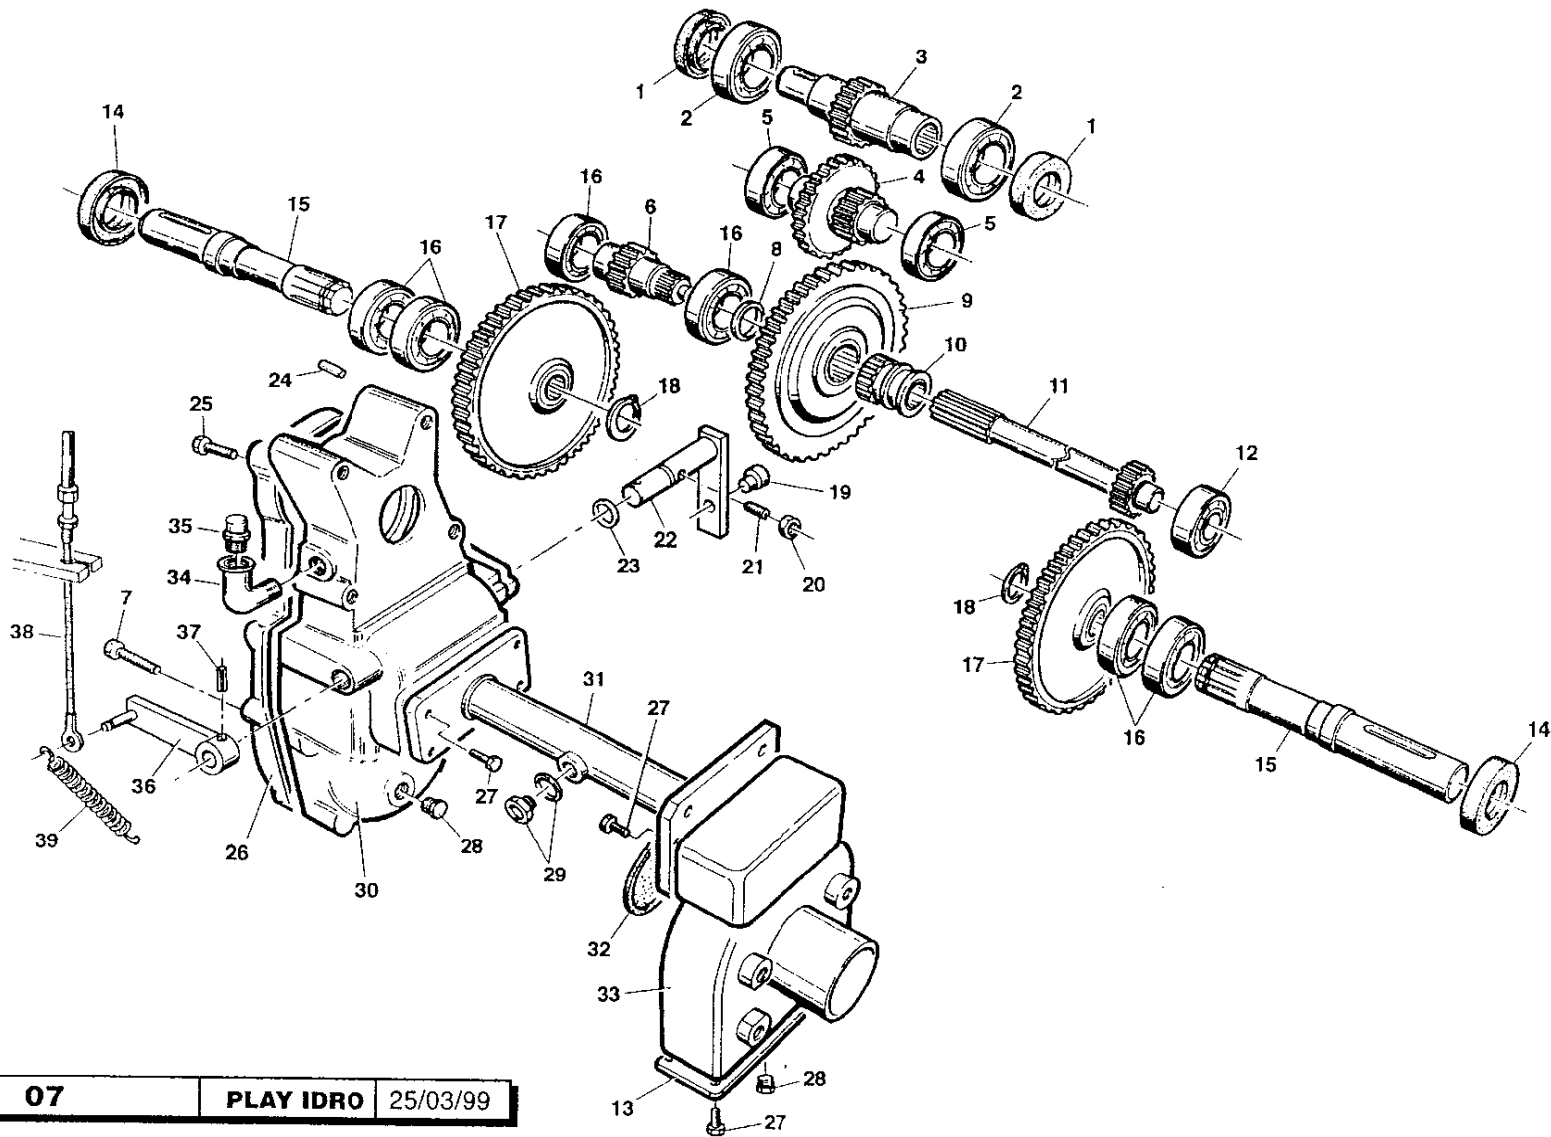

Pos.	CODICE / CODE
01	00777250003
02	00777100014
03	00777304602
04	00777304603
05	00777100015
06	00777301004
07	00111300015
08	00777301005
09	00777301001
10	00777301006
11	00777301007
12	00777100016
13	00777301008
14	00777250005
15	00777301009
16	00777100017
17	00777301010
18	00111650008
19	00777301011
20	00111150003
21	00111960004
22	00777301012
23	00777230001
24	00111870001
25	00111000094
26	00777301013
27	00111000093
28	00777150003
29	00111990002
30	00777304601
31	00777301015
32	00777270001
33	00777301016
34	00111990004
35	00111990003
36	95001100000
37	00111700006
38	95001000021
39	95001000050