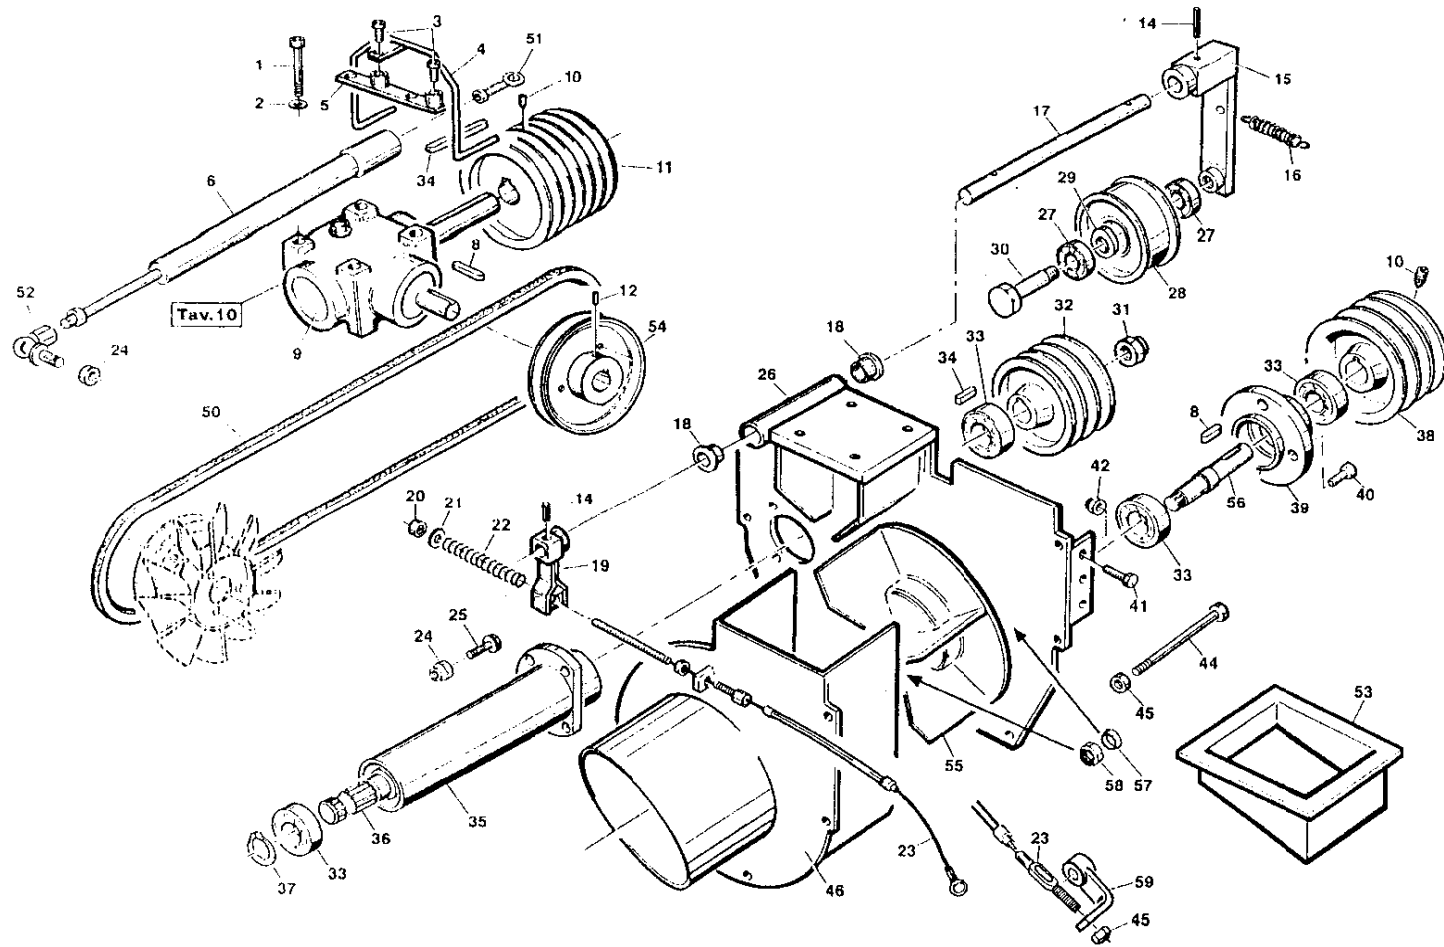

Pos.	CODICE / CODE
01	00111400007
02	00111500001
03	00111450003
04	PZ95042220000
05	PZ95042212000
06	95042400000
08	00111900001
09	00777304700
10	00111960002
11	95042210001
12	00111960003
14	00111700006
15	PZ95029400000
16	95029000022
17	PZ95029000006
18	95001000060
19	95001130000
20	00111000155
21	00111000061
22	95001000031
23	95042210003
23	95042210004
24	00111000071
25	00111450002
26	PV95042213100
27	00777100005
28	95029000007
29	95029000023
30	95029000011
31	00111250003
32	95049150002
33	00777100020
34	00111000174
35	PV95001000003
36	95001000005
37	00111000057
38	95029000010
39	95029100001
40	00111350012
41	00111000076
42	00111250004
	55
43	56
	57
	58

Pos.	CODICE / CODE
44	00111300007
45	00111000095
46	PV95029101000
50	00111980009
51	00777200011
52	00777200012
53	95049000024
54	95042211100
55	PZ95049151200
56	95049150003
57	95001000066
58	00111250007
59	PZ95042216000