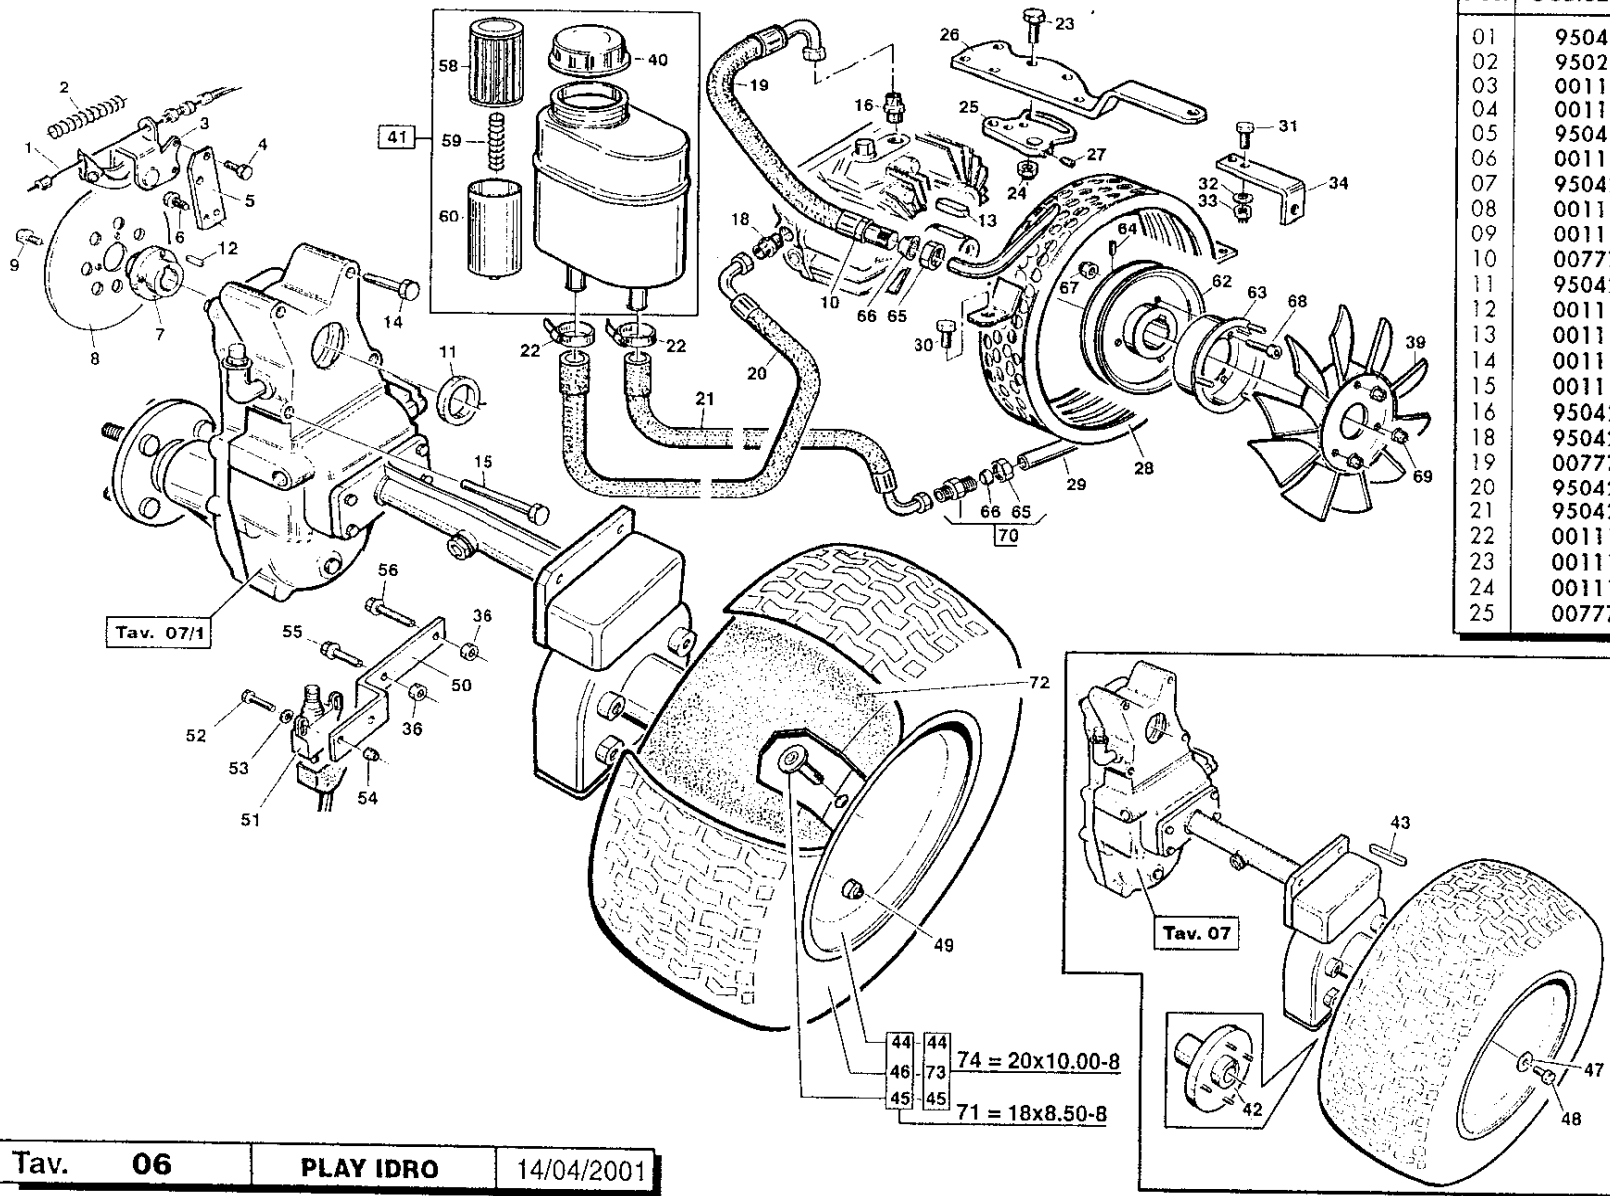

Pos.	CODICE / CODE
01	9504200013
02	9502900016
03	00111990022
04	00111450005
05	95042200005
06	00111000094
07	95042200004
08	00111990023
09	00111000184
10	00777600021
11	95042200003
12	00111900012
13	00111900011
14	00111000129
15	00111300034
16	95042200006
18	95042200007
19	00777600052
20	95042380002
21	95042380003
22	00111810006
23	00111000093
24	00111000095
25	00777600022

Pos.	CODICE / CODE
26	95042200002
27	00777600023
28	PC95042290000
29	95042000007
30	00111450003
31	00111300011
32	00111000037
33	00111000166
34	PZ95042000006
36	00111000071
39	00111970033
40	00111970056
41	00111970043
42	95005111001
43	00111900002
44	95046200001
45	00111930006
46	00111940005
47	00111500003
48	00111300009
49	00111250009
50	PZ95029000020
51	00777800023
52	00111300019
53	00111500010
54	00111250006
55	00111450001
56	00111450002
57	PZ95042000005
58	00777650014
59	00777650015
60	00777650017
62	95042201200
63	PZ95049141400
64	00111960003
65	00777600053
66	00777600054
67	00111000183
68	00111400028
69	00111250012
70	00777601200
71	95005120000
72	00111930003
73	00111940009
74	95046200000