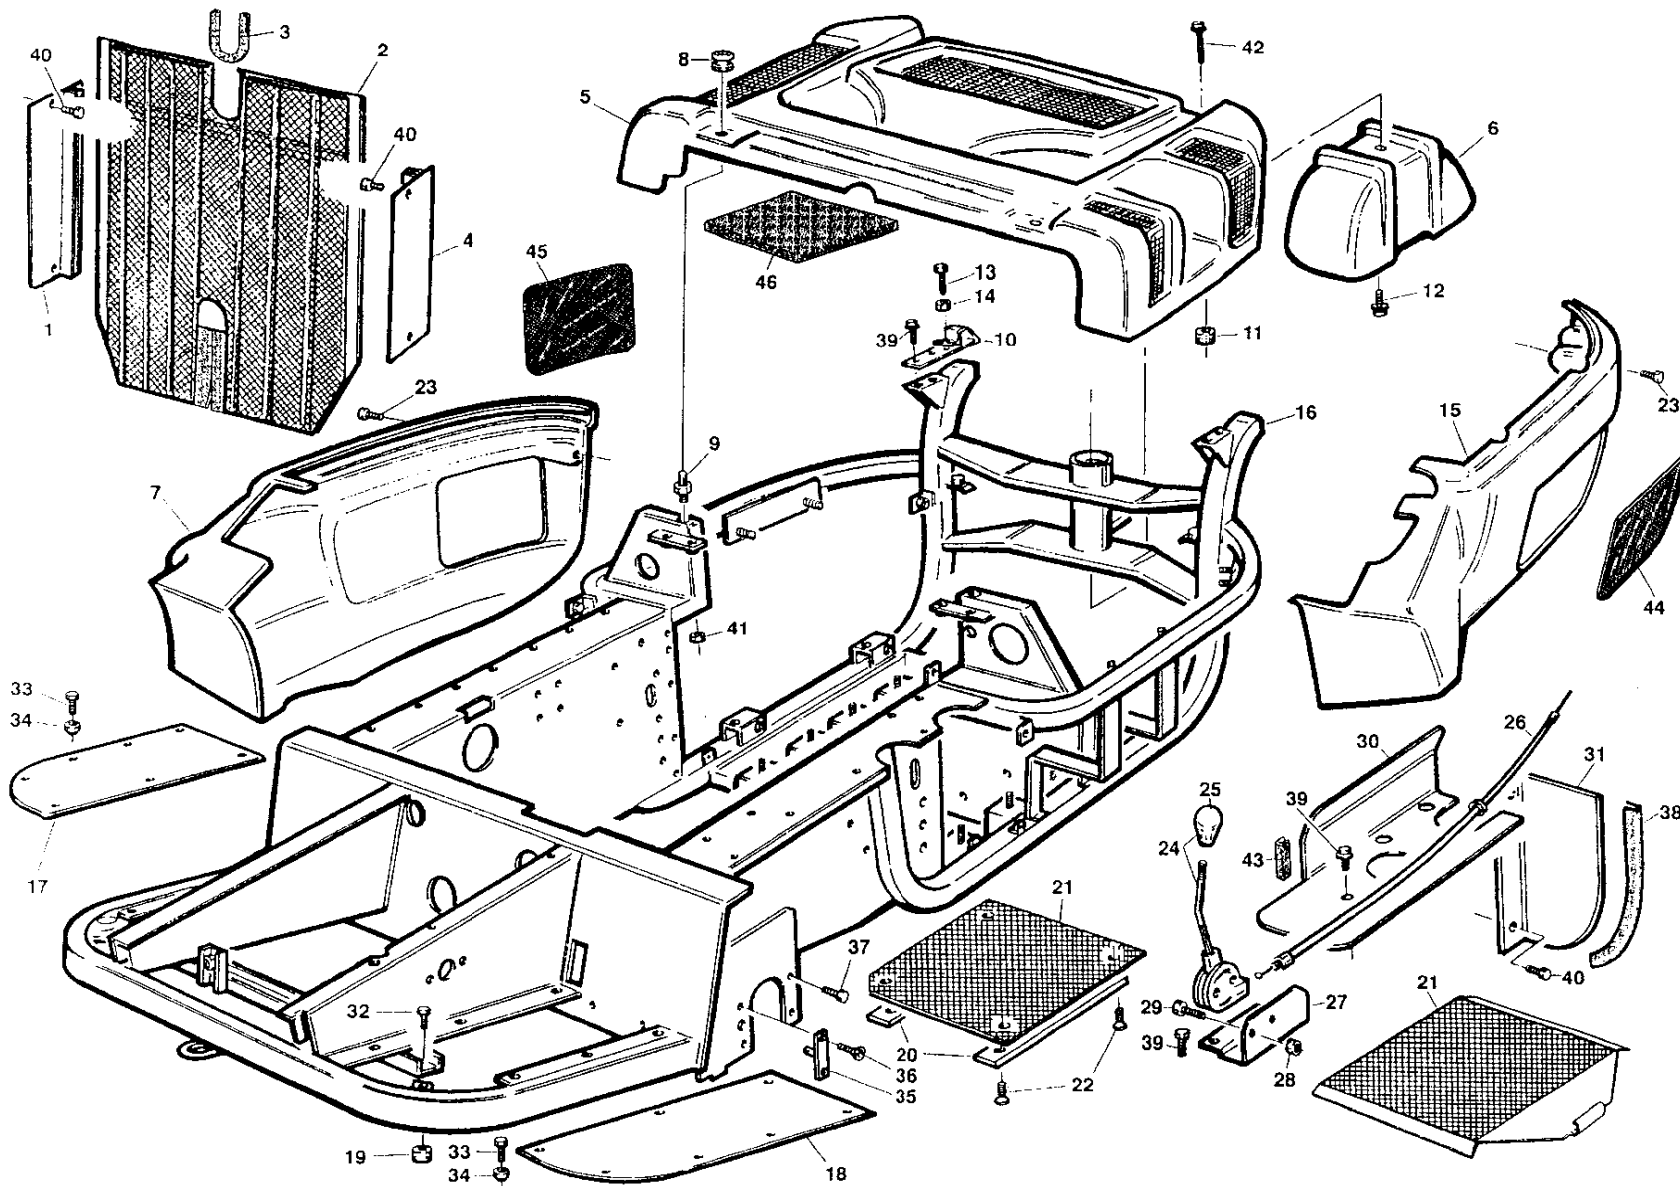

Pos.	CODICE / CODE
01	PC95049280000
02	95049310000
02	95049340000
03	95049310002
04	PC95049290000
05	95049200000
06	95048000001
07	95048300000
07	95048420000
08	00111970066
09	95048100011
10	95049000010
11	00111970068
12	00111450008
13	95049000015
14	00111250010
15	95048400000
15	95048410000
16	PV95048100000
16	PV95048230000
16	95048240000
17	95042000011
18	95042000012
19	00111970038
20	PZ95049000007
21	PZ95049000006
21	PV95049000025
22	00111350021
23	00111450004
24	95049171000
25	00111990034
26	95049170001
26	95060000008
27	PZ95049220001
27	PZ95060000003
28	00111000166
29	00111000014
30	PC95049000017
31	PC95049290002
32	00111300028
33	PZ00111000001
34	00111000082
35	PZ95001340000
36	00111000103
37	00111000076
38	95049000022
39	00111000059
40	00111450005
41	00111000071
42	00111000034
43	95062000002
44	PV95048410002
45	PV95048420002
46	95534000001

Tav. **03-D** PLAY IDRO-DIESEL LOMBARDINI 17/01/2001