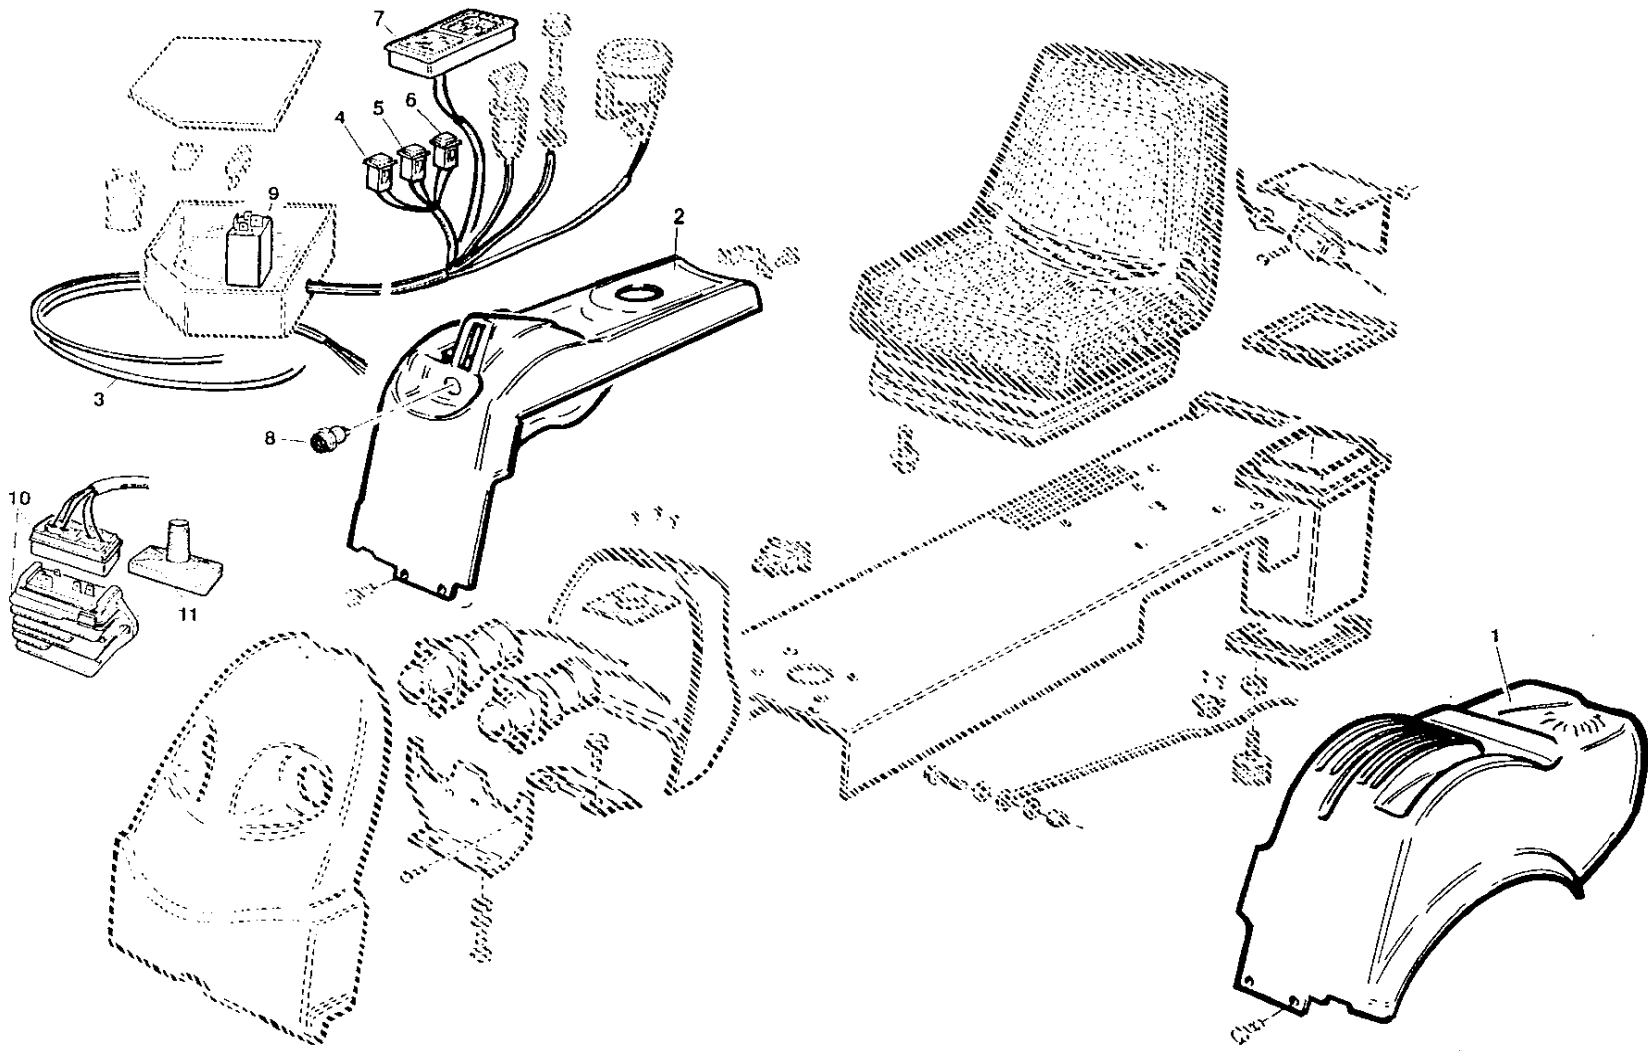

Pos.	CODICE / CODE
01	PV95049391900

Tav.01/1 PLAY IDRO Ø300 30/06/99

Pos.	CODICE / CODE
01	95049000004
01	95060000007
01	95048000002
02	95049180001
02	95049180002
03	95049160000
03	95049360000
04	00777800055
05	00777800048
06	00777800054
07	00777800056
08	00777800057
09	00777800073
10	00777800096
11	00777800103