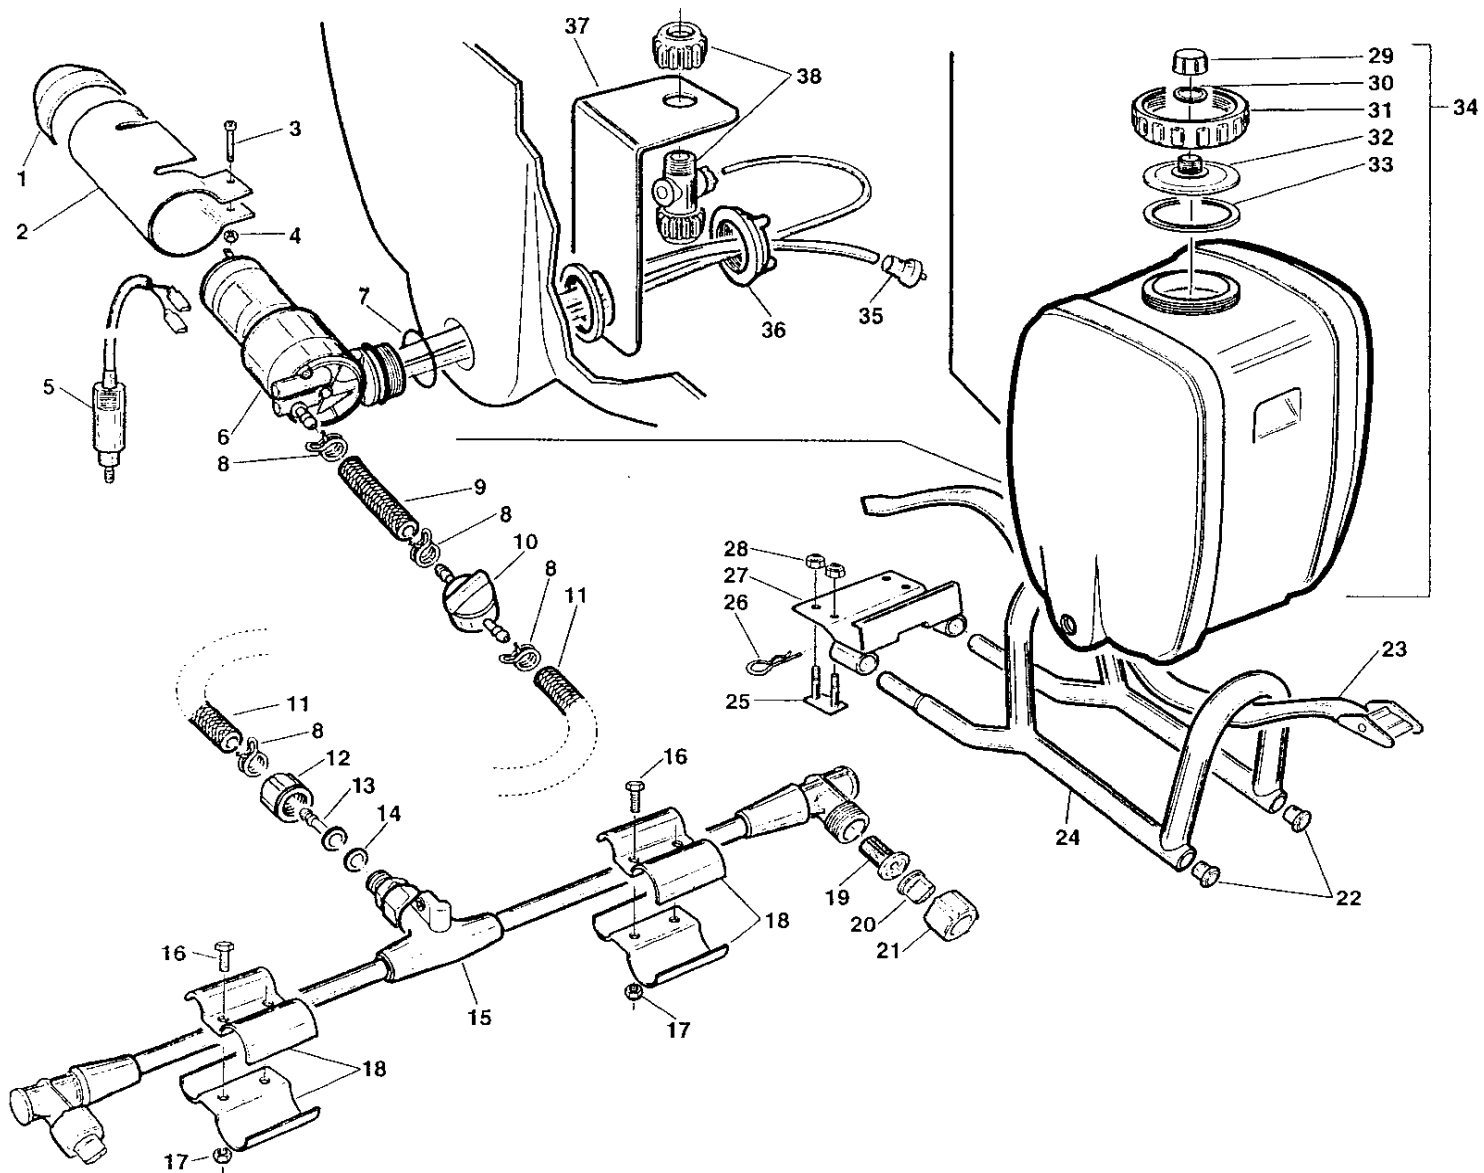

Pos.	CODICE / CODE
01	00111970101
02	95115000002
03	00111400018
04	00111250010
05	00777800110
06	00777801600
07	00777230016
08	00111810015
09	95115000004
10	00111970105
11	95115000005
12	00111970107
13	00111990065
14	00777230015
15	00111990063
16	00111450005
17	00111000166
18	95115000001
19	00111970103
20	00111970102
21	00111970108
22	00111970093
23	00111990064
24	95115100000
25	95115120000
26	00111000175
27	95115110000
28	00111000071
29	00111970111
30	00111990067
31	00111970110
32	00111970109
33	00111990066
34	00111970106
35	00111970112
36	00111990062
37	95115000003
38	00111970100