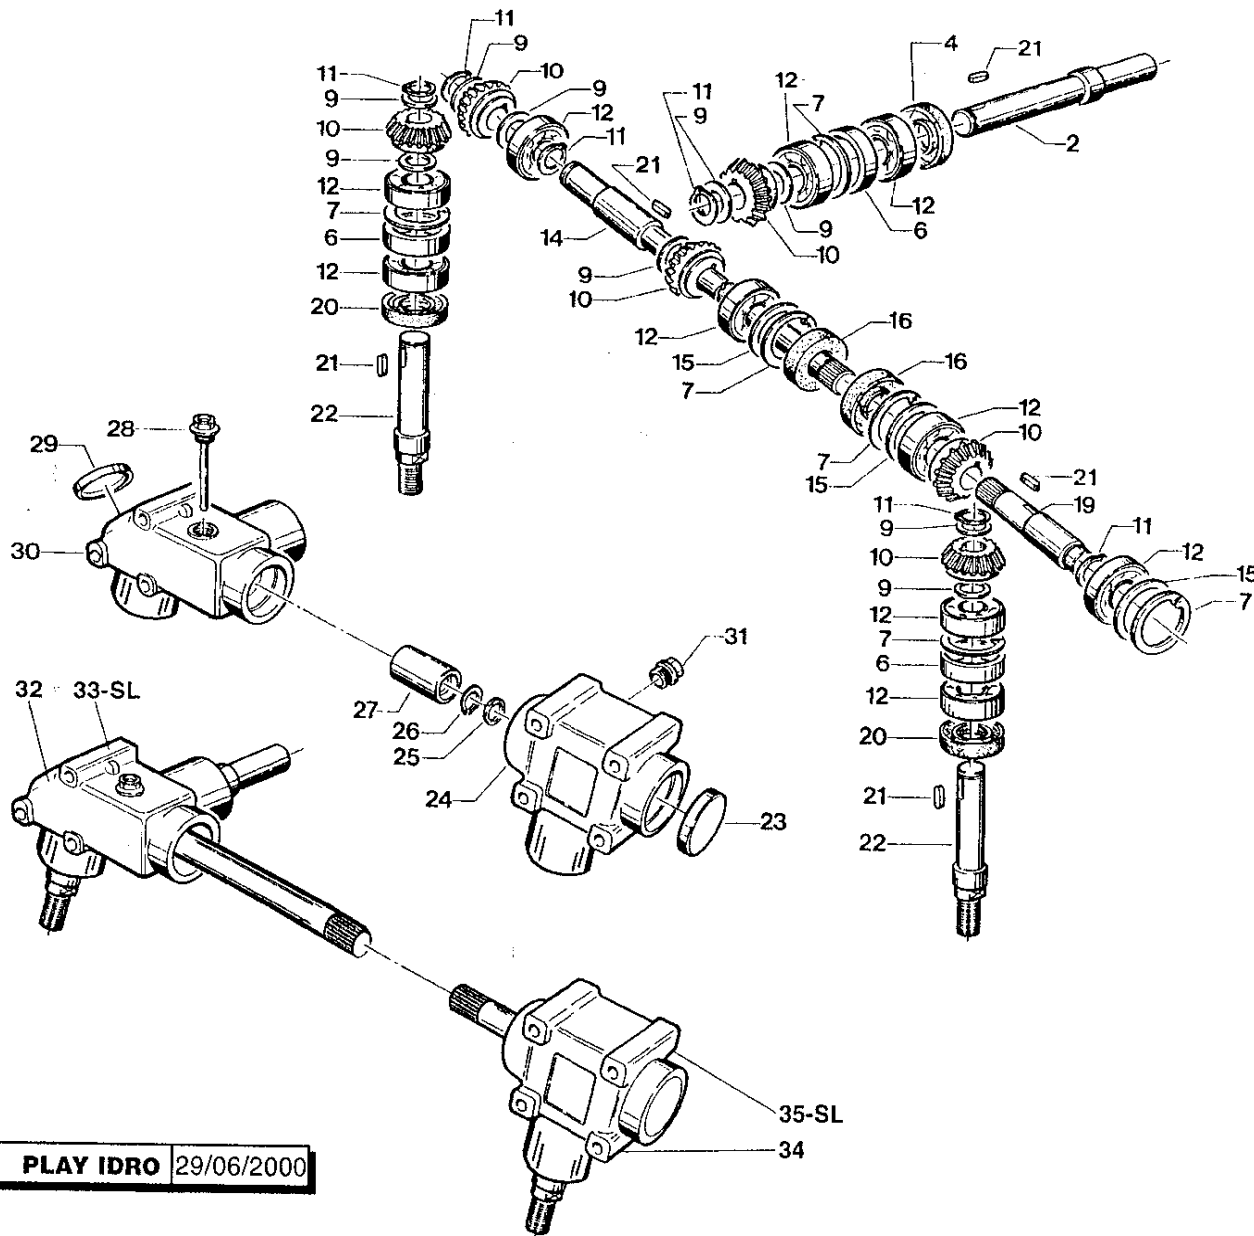

Pos.	CODICE / CODE
02	00777302001
04	00777250006
06	00777302002
07	00111650009
09	00111990007
09	00111990053
09	00111990054
09	00111990055
10	00777302003
11	00111000057
12	00777100019
14	00777302004
14	00777304301
15	00111990006
15	00111990056
15	00111990057
15	00111990058
16	00777250007
19	00777302005
20	00777250005
21	00111900003
22	00777302006
23	00777270002
24	00777302007
25	00777230002
26	00111650010
27	00777302008
28	00111990005
29	00777270001
30	00777302009
31	00777150002
32	00777304200
33	00777304300
34	00777304400
35	00777304500